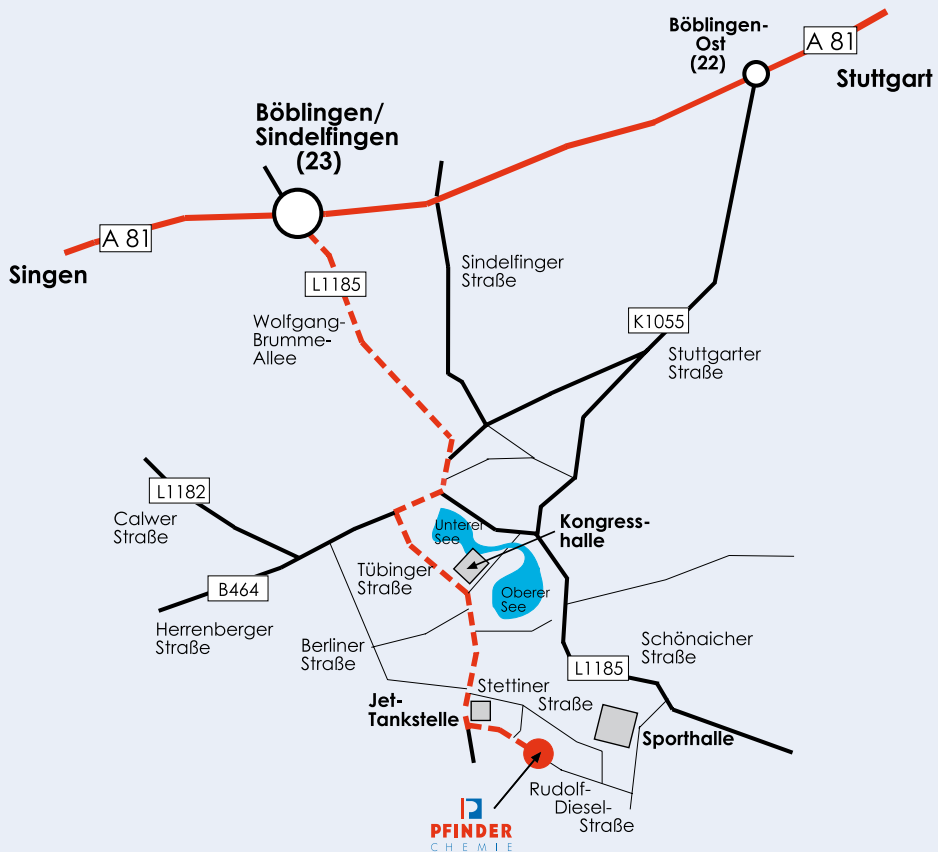

IHR WEG ZU PFINDER

Anfahrtsbeschreibung

Von der A8/A81 (Karlsruhe/Heilbronn-München) kommend:

- Folgen Sie der A8/A81 in Richtung Stuttgart
- Am Autobahnkreuz STUTTGART wechseln Sie auf die A81 in Richtung Singen
- Verlassen Sie an der Anschlussstelle (23) BÖBLINGEN/SINDELFINGEN die A81
- Biegen Sie nach rechts Richtung Böblingen ab (Vorsicht Radarfalle am Ortseingang!)
- Fahren Sie etwa 1,5 km immer in Richtung Sporthalle/Kongresshalle
- Biegen Sie nach der Jet-Tankstelle links ein in die Rudolf-Diesel-Straße
- Sie finden Pfinder nach 200 m auf der rechten Seite